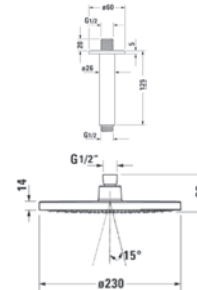

Ducha fija a techo

DV06600170100922 Cromo 230 mm Duravit
Ducha fija ajustable, tipo de chorro: lluvia, material: plástico, rosca de conexión 1/2". **Incluye: brazo de ducha conexión en techo 125 mm**