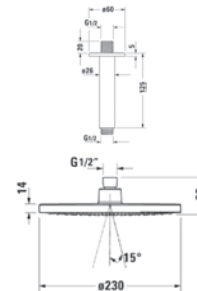

DV06600170460922 Negro mate 230 mm Duravit
 Ducha fija ajustable, tipo de chorro: lluvia, material: plástico, rosca de conexión 1/2". **Incluye: brazo de ducha conexión en techo 125 mm**

Duchas

Para más información visita duravit.es