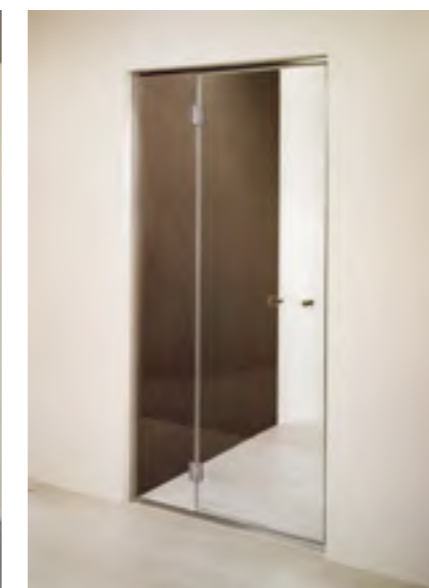

TUTTOVETRO INSIDE TUTTOVETRO CONTOUR

Caratteristiche

- › Altezze fino a 219 cm: vetro temperato trasparente 8 mm
- › Altezze da 220 cm e oltre: spessore vetro 10 mm

Features

- › Heights until 219 cm: transparent 8 mm toughened glass
- › Heights from 220 cm and over: glass thickness 10 mm