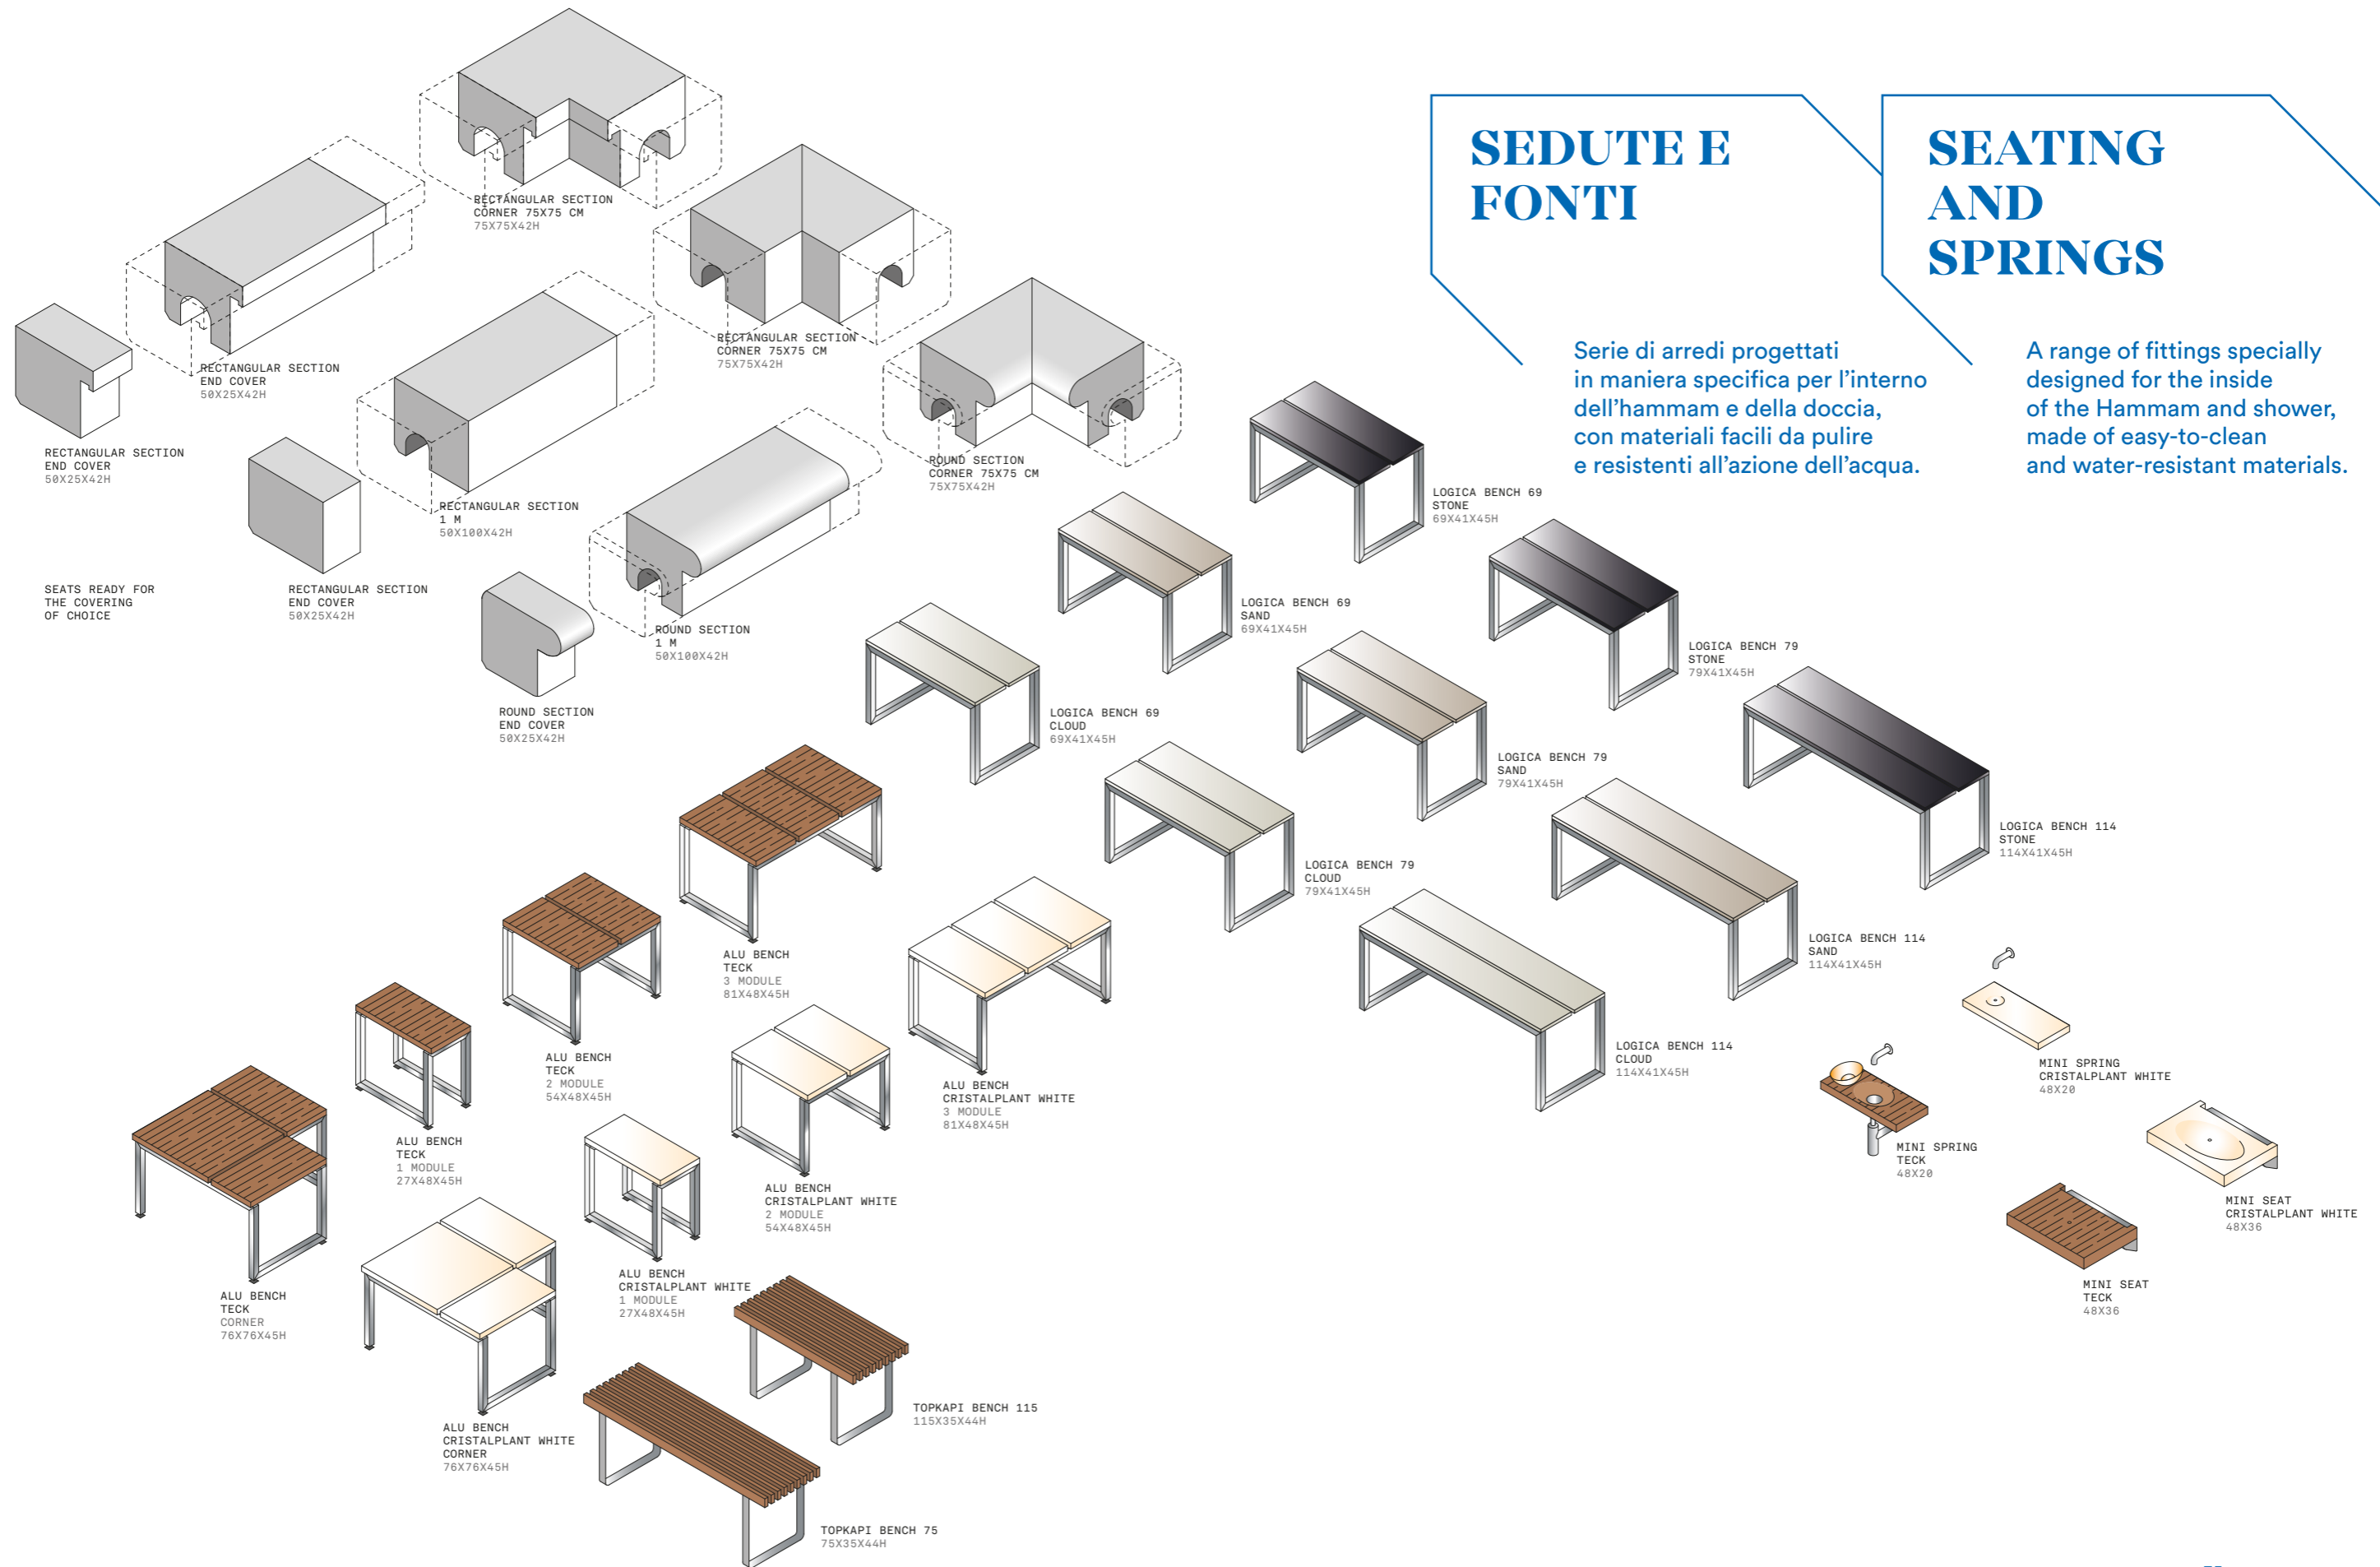

SEDUTE E FONTI

SEATING AND SPRINGS

Serie di arredi progettati in maniera specifica per l'interno dell'hammam e della doccia, con materiali facili da pulire e resistenti all'azione dell'acqua.

A range of fittings specially designed for the inside of the Hammam and shower, made of easy-to-clean and water-resistant materials.