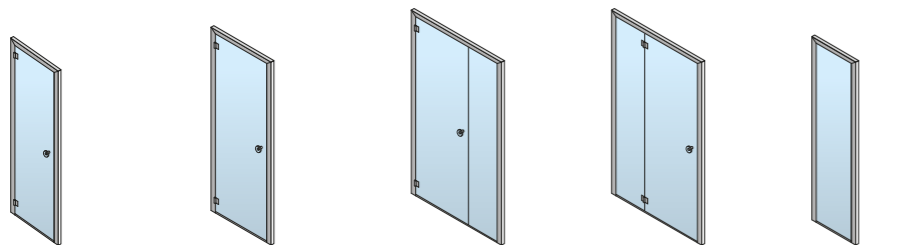

ECC
EFFE COMFORT
CONTROL

PORTE E VETRATE

DOORS AND GLASS PANELS

Le speciali porte Effe per hammam sono progettate per ottenere una tenuta perfetta alla fuoriuscita del vapore, garantendo il giusto ricircolo d'aria. L'acciaio inox, l'alluminio e il vetro temperato di 8 mm di spessore rendono ogni modello molto durevole e facilmente abbinabile allo stile di ogni arredamento. Grazie alle porte Effe, anche la semplice doccia di casa può essere trasformata in un perfetto bagno turco.

The special doors created by Effe for Hammams are designed to ensure a perfect seal against the escape of steam thus ensuring proper air circulation. Stainless steel and 8mm-thick toughened glass make each model tough and long-lasting and easily adaptable to any furnishing style. Effe's special doors also enable any ordinary home shower to be transformed into the perfect Turkish bath.

FITBOX

FITBOX 120 X 80
L 120 CM
H 210 CM

FITBOX 140 X 90
L 140 CM
H 210 CM

FIT

FIT 65
L 65 CM
H 190 CM

FIT 80
L 80 CM
H 210 CM

FIT A 120
L 120 CM
H 210 CM

FIT B 120
L 120 CM
H 210 CM