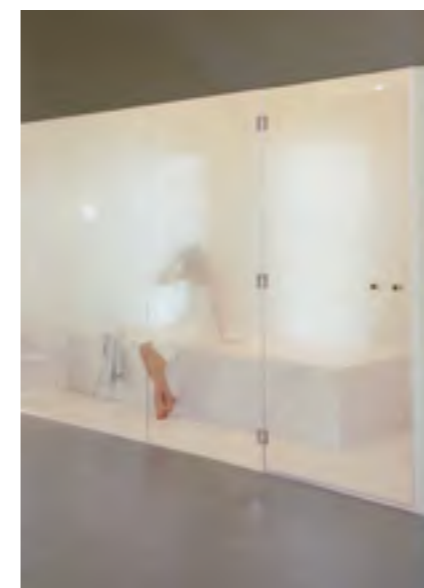

TUTTOVETRO INSIDE TUTTOVETRO CONTOUR

Caratteristiche

- › Altezze fino a 219 cm: vetro temperato trasparente 8 mm
- › Altezze da 220 cm e oltre: spessore vetro 10 mm

Features

- › Heights until 219 cm: transparent 8 mm toughened glass
- › Heights from 220 cm and over: glass thickness 10 mm