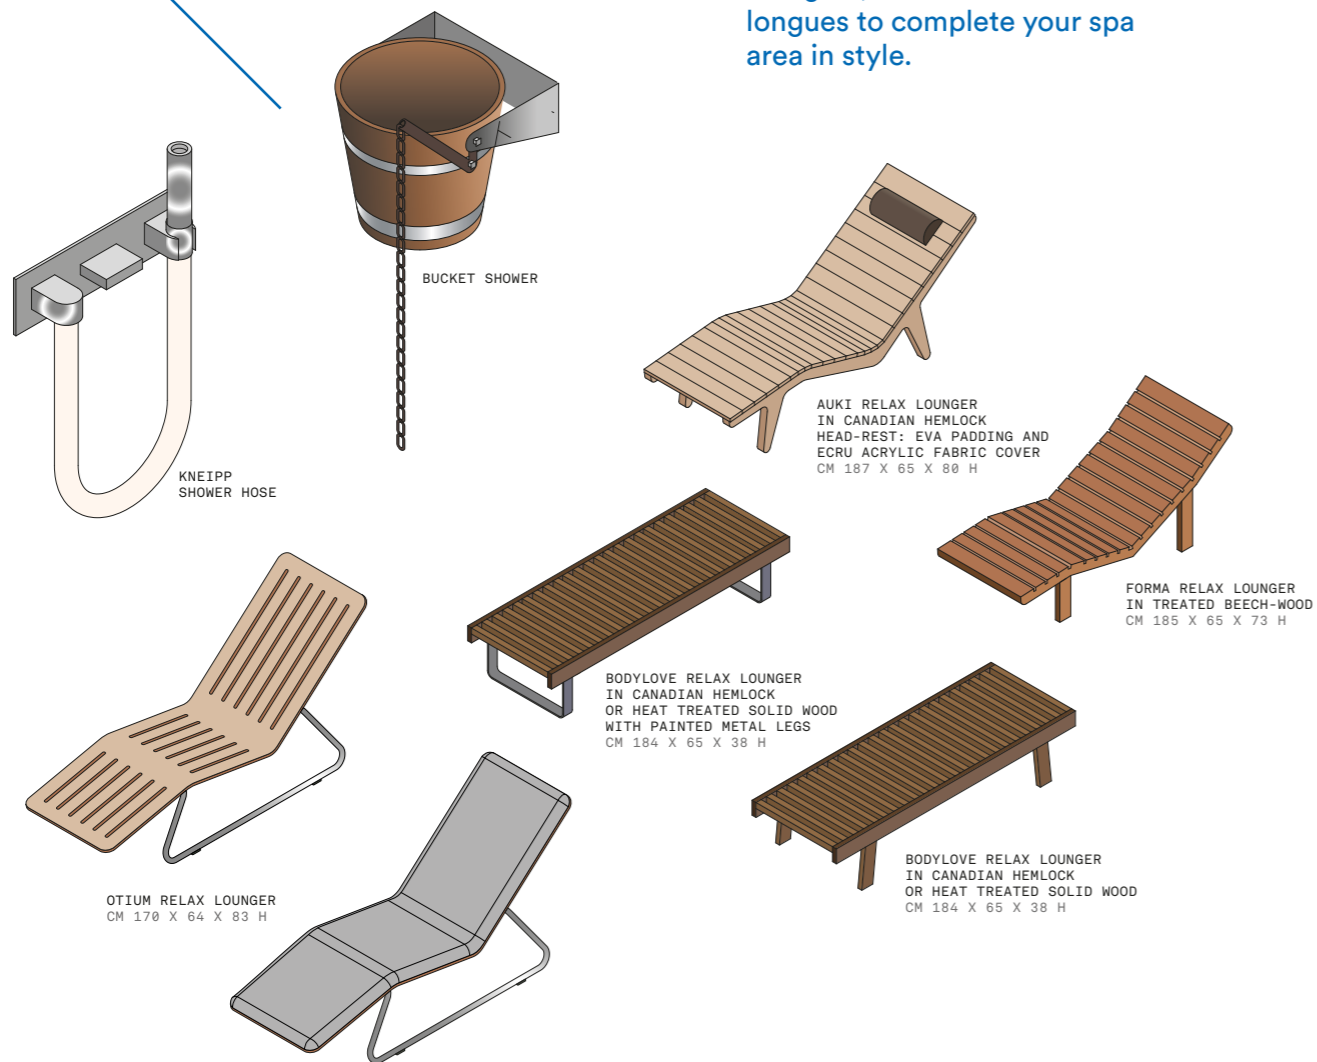

Features

- › Heights until 219 cm: transparent 8 mm toughened glass
- › Heights from 220 cm and over: glass thickness 10 mm

SEDUTE E FONTI

SEATING AND SPRINGS

Serie di arredi progettati in maniera specifica per l'interno dell'hammam e della doccia, con materiali facili da pulire e resistenti all'azione dell'acqua.

A range of fittings specially designed for the inside of the Hammam and shower, made of easy-to-clean and water-resistant materials.

ARREDI E ACCESSORI

FURNISHINGS AND ACCESSORIES

Effe ha studiato complementi d'arredo come poltrone, lettini, tavoli e chaise longue, che si abbinano a saune e hammam per completare con stile la vostra area benessere.

Effe has designed a complete range of fittings for saunas and Hammams with armchairs, loungers, tables and chaise longues to complete your spa area in style.

1 >

2 >

Effe presenta in collaborazione con Remedia, azienda che utilizza prodotti naturali e biologici coltivati e lavorati secondo antiche tradizioni di erboristeria alchemica, una linea di fragranze per sauna e hammam che ampliano i benefici di questi antichi rituali con una dimensione olfattiva e onirica.