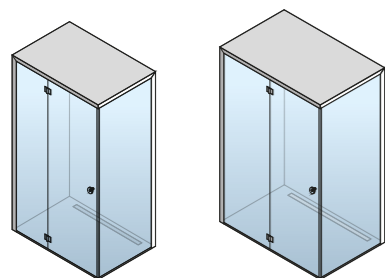

ECC
EFFE COMFORT
CONTROL

PORTE E VETRATE

DOORS AND GLASS PANELS

Le speciali porte Effe per hammam sono progettate per ottenere una tenuta perfetta alla fuoriuscita del vapore, garantendo il giusto ricircolo d'aria. L'acciaio inox, l'alluminio e il vetro temperato di 8 mm di spessore rendono ogni modello molto durevole e facilmente abbinabile allo stile di ogni arredamento. Grazie alle porte Effe, anche la semplice doccia di casa può essere trasformata in un perfetto bagno turco.

FITBOX

FITBOX 120 X 80
L 120 CM
H 210 CM

FITBOX 140 X 90
L 140 CM
H 210 CM

FIT

FIT 65
L 65 CM
H 190 CM

FIT 80
L 80 CM
H 210 CM

FIT A 120
L 120 CM
H 210 CM

FIT B 120
L 120 CM
H 210 CM