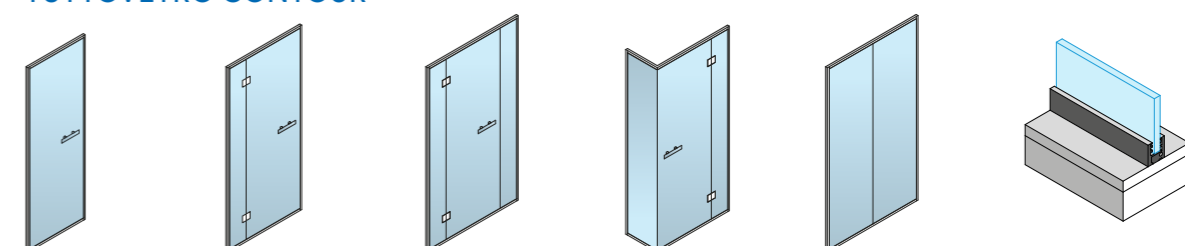

TUTTOVETRO CONTOUR

MOD. A
DOOR

MOD. B
GLASS PANEL -
DOOR -

MOD. C
GLASS PANEL -
DOOR -
GLASS PANEL

MOD. D
CORNER GLASS
PANEL -
DOOR

MOD. E
GLASS PANEL

MAX HEIGHT 250 CM
MAXIMUM WIDTH 350 CM
(FOR LARGER SIZES
CONTACT EFFE)