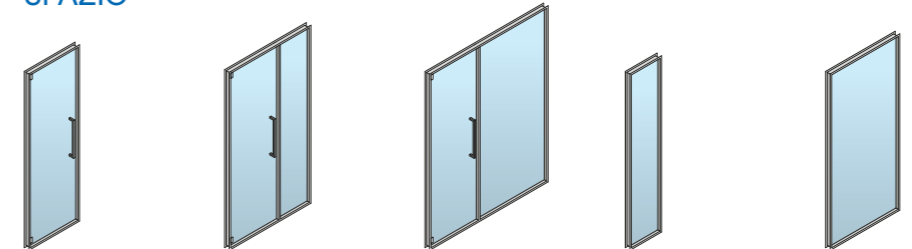

FITBOX

FITBOX 120 X 80
L 120 CM
H 210 CM

FITBOX 140 X 90
L 140 CM
H 210 CM

FIT

FIT 65
L 65 CM
H 190 CM

FIT 80
L 80 CM
H 210 CM

FIT A 120
L 120 CM
H 210 CM

FIT B 120
L 120 CM
H 210 CM

FIT 50
GLASS PANEL
L 50 CM
H 210 CM

SPAZIOSLIDE

SPAZIOSLIDE 130
L 130 CM
H 200 CM

SPAZIOSLIDE 160
L 160 CM
H 200 CM

SPAZIO

SPAZIO 80
L 80 CM
H 200 CM

SPAZIO 120
L 120 CM
H 200 CM

SPAZIO 160
L 160 CM
H 200 CM

SPAZIO 40
GLASS PANEL
L 43 CM
H 200 CM

SPAZIO 80
GLASS PANEL
L 83 CM
H 200 CM

SPAZIOFILO

SPAZIOFILO 80
L 80 CM
H 198,3 CM

SPAZIOFILO 100
L 100 CM
H 198,3 CM

SPAZIOFILO 120
L 120 CM
H 198,3 CM

SPAZIOFILO 160
L 160 CM
H 198,3 CM