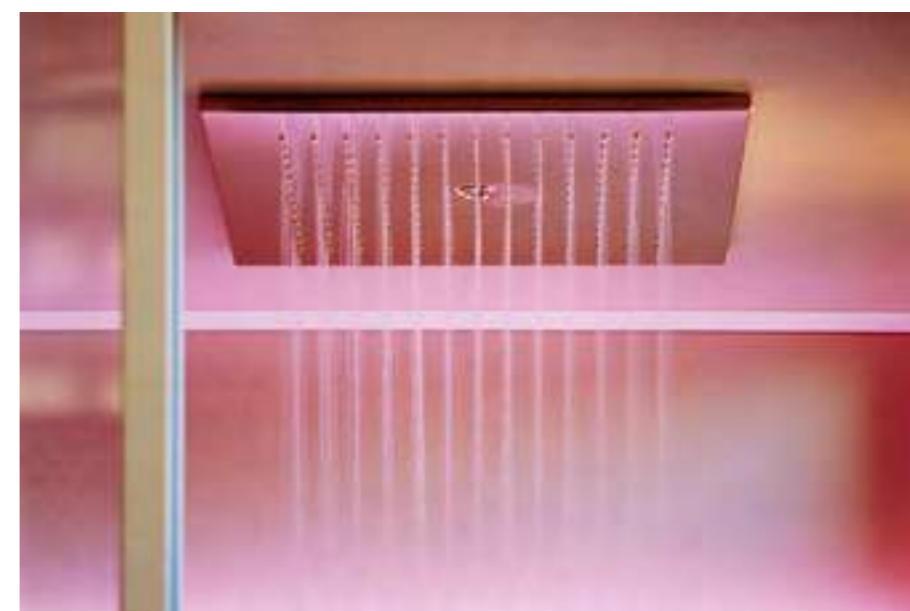

> 1
> 2
Hamam and shower:
3.5 mm laminated grès
porcelain.
Version: H-Medium.
Finish: White Cloud.

1 >

< 2

LogicaFilo Collection

Variante di tutti i modelli della
Collezione Logica, con pavimento
a vista.