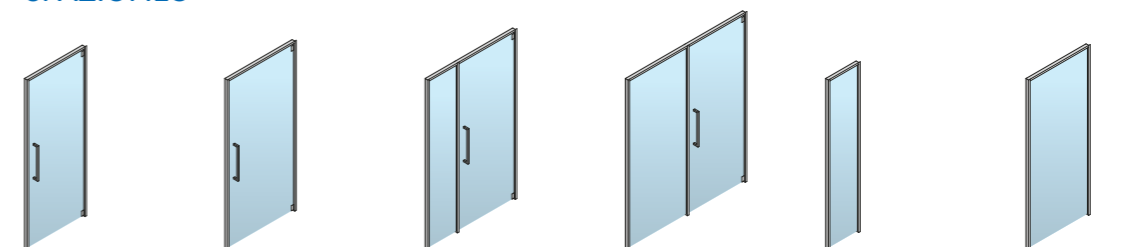

FITBOX

FITBOX 120 X 80
L 120 CM
H 210 CM

FITBOX 140 X 90
L 140 CM
H 210 CM

FIT

FIT 65
L 65 CM
H 190 CM

FIT 80
L 80 CM
H 210 CM

FIT A 120
L 120 CM
H 210 CM

FIT B 120
L 120 CM
H 210 CM

FIT 50
GLASS PANEL
L 50 CM
H 210 CM

SPAZIOSLIDE

SPAZIOSLIDE 130
L 130 CM
H 200 CM

SPAZIOSLIDE 160
L 160 CM
H 200 CM

SPAZIO

SPAZIO 80
L 80 CM
H 200 CM

SPAZIO 120
L 120 CM
H 200 CM

SPAZIO 160
L 160 CM
H 200 CM

SPAZIO 40
GLASS PANEL
L 43 CM
H 200 CM

SPAZIO 80
GLASS PANEL
L 83 CM
H 200 CM

SPAZIOFILO

SPAZIOFILO 80
L 80 CM
H 198,3 CM

SPAZIOFILO 100
L 100 CM
H 198,3 CM

SPAZIOFILO 120
L 120 CM
H 198,3 CM

SPAZIOFILO 160
L 160 CM
H 198,3 CM